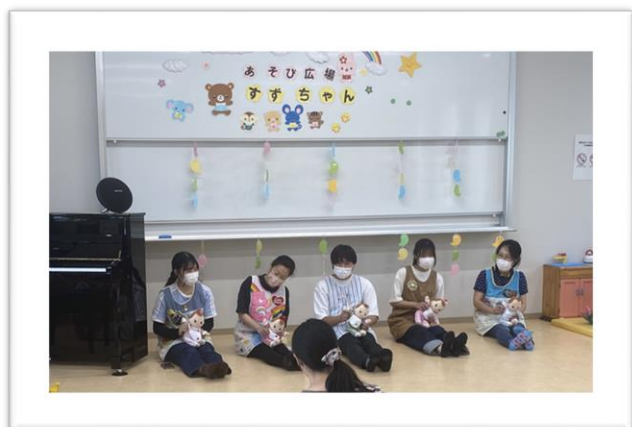

2024 あそび広場

すずちゃん

水曜日 10時～11時30分

幼児教育・保育を学ぶ学生が、大学のプレイルームで
お子さんと一緒に遊びます。（定員はおおむね15組です）

開催日： 5月15日（水） 6月12日（水）
5月22日（水） ☆7月 3日（水） 親子リトミック実施
5月29日（水） 7月24日（水）

☆7月3日の親子リトミックの対象年齢について
6か月～1歳3か月頃のまだ一人で歩けないお子さん限定

※9月はお休み。10月から再開します。

場所： 鈴鹿大学・鈴鹿大学短期大学部
1棟 プレイルーム

参加費： 無料（リトミックは有料：1組1,000円）

申し込み： 鈴鹿大学・鈴鹿大学短期大学部ホームページ
またはQRコードより

※7月3日、7月24日については、6月3日（月）
AM9時より申し込み可能です。